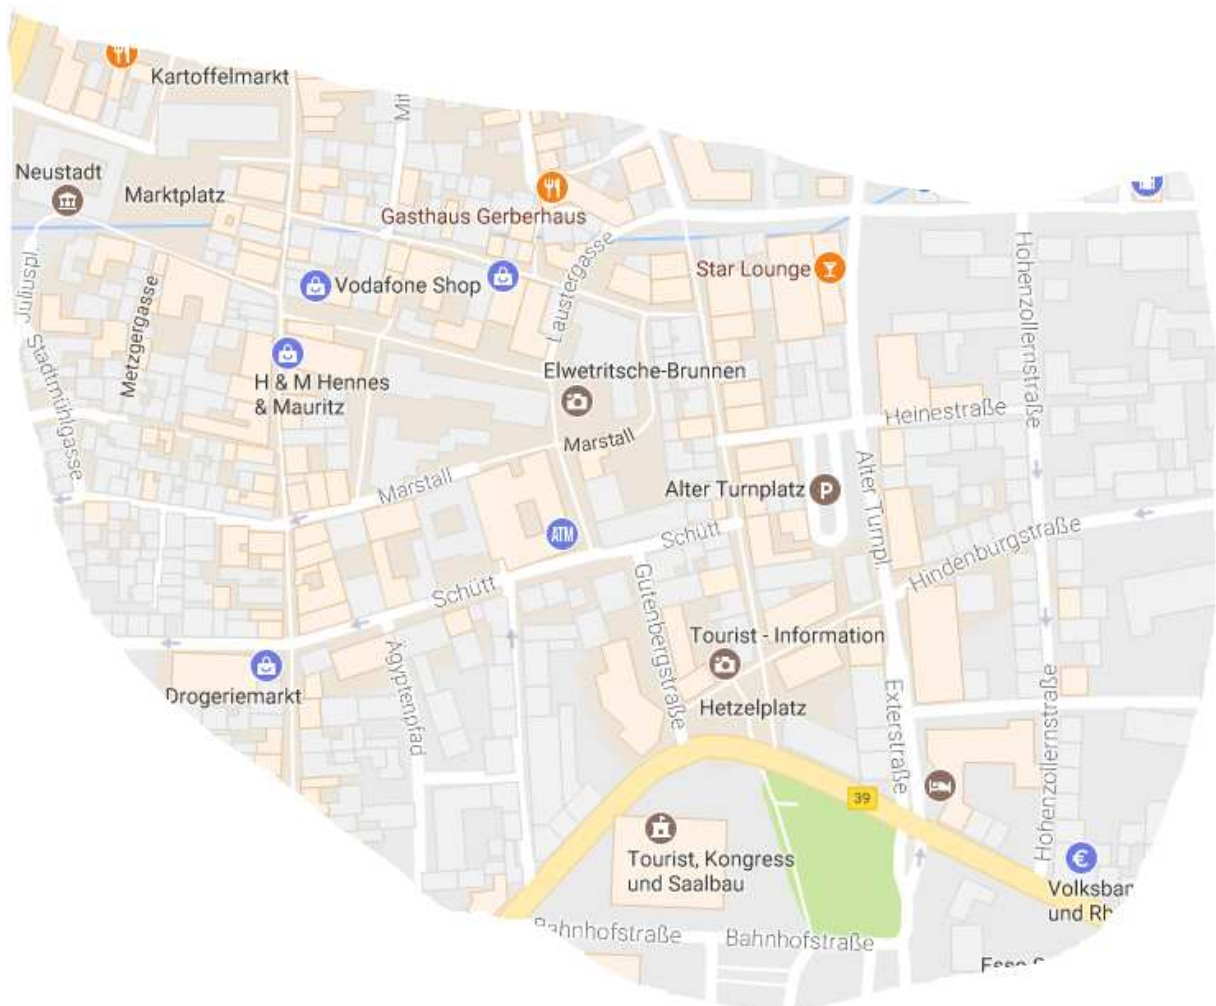

# Wegbeschreibung

## Wegbeschreibung vom Bahnhof:

Vom Bahnhof die Exterstraße bis zum alten Turmplatz (Parkplatz auf der linken Seite) laufen. Dann links durch die Heinestraße bis zur Friedrichstraße laufen und dann rechts die Friedrichstrasse entlang bis zur Sonnen-Apotheke dann links in die Kellereistrasse durchlaufen bis zum Marktplatz.